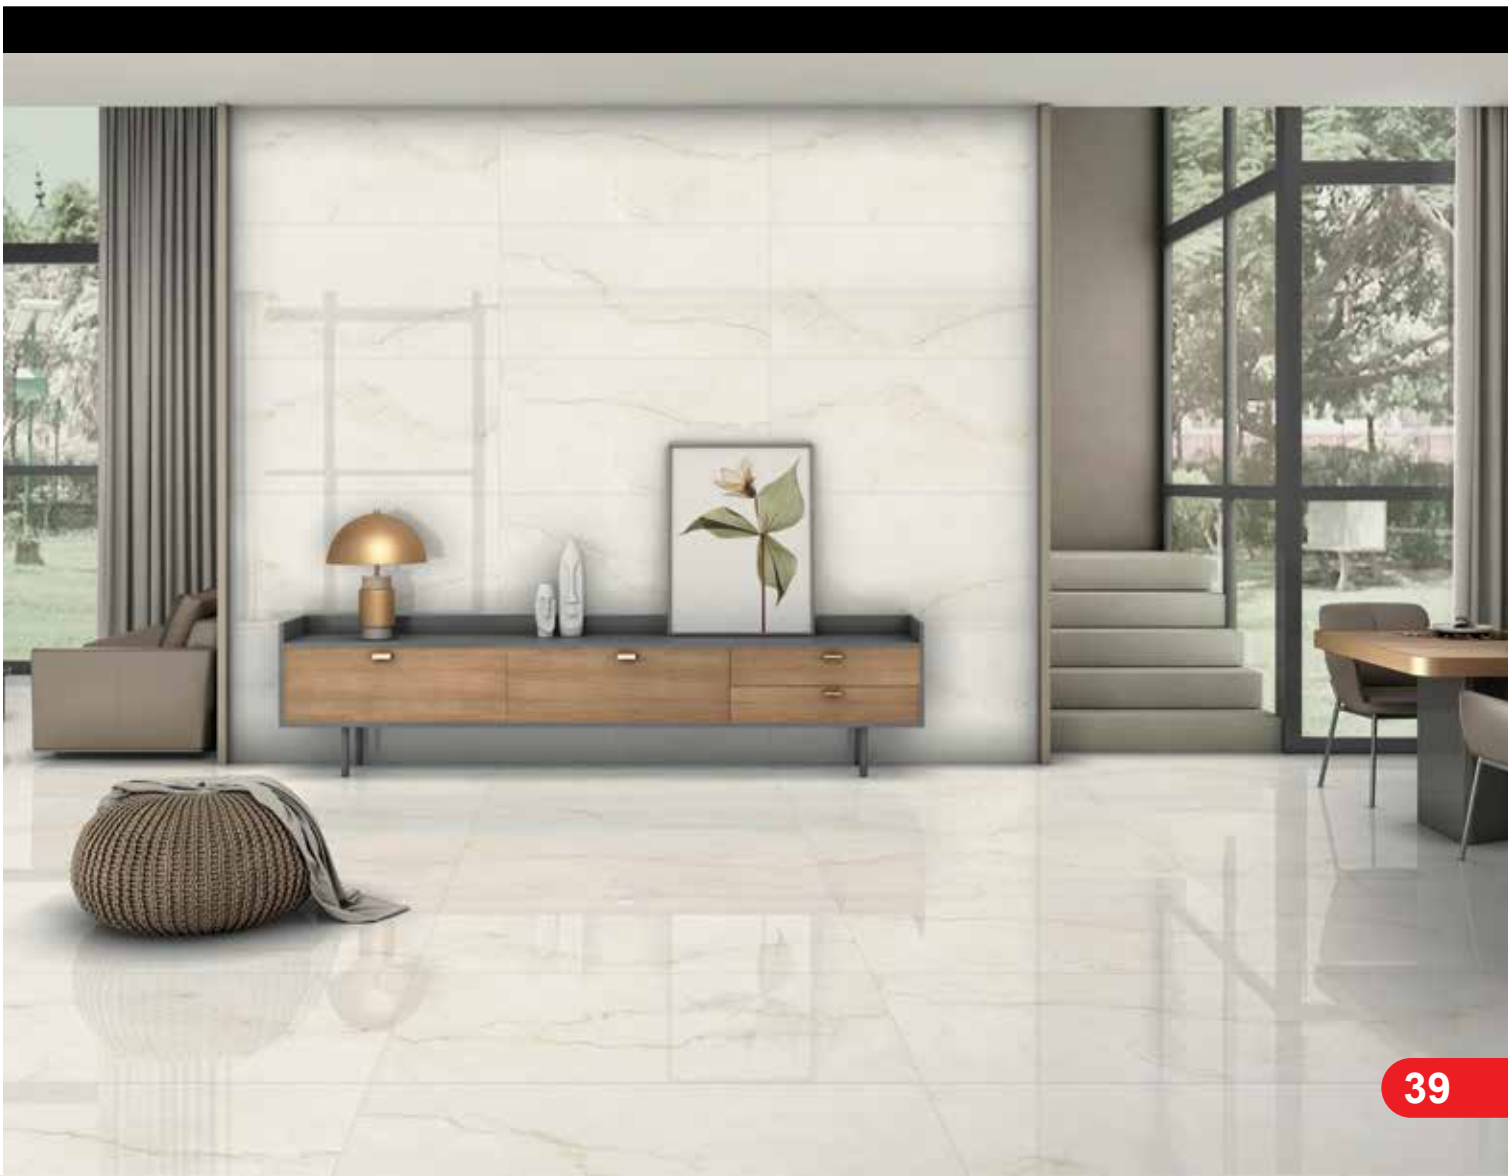

ROYAL MARFIL BEIGE

• **Finish - Glossy**

1200 x 600 mm | *Glazed Vitrified Tiles* | *Randoms : 5* | **Spanish Design**

STATUARIO INDEED

• **Finish - Glossy**

1200 x 600 mm | *Glazed Vitrified Tiles* | *Randoms : 5* | **Spanish Design**