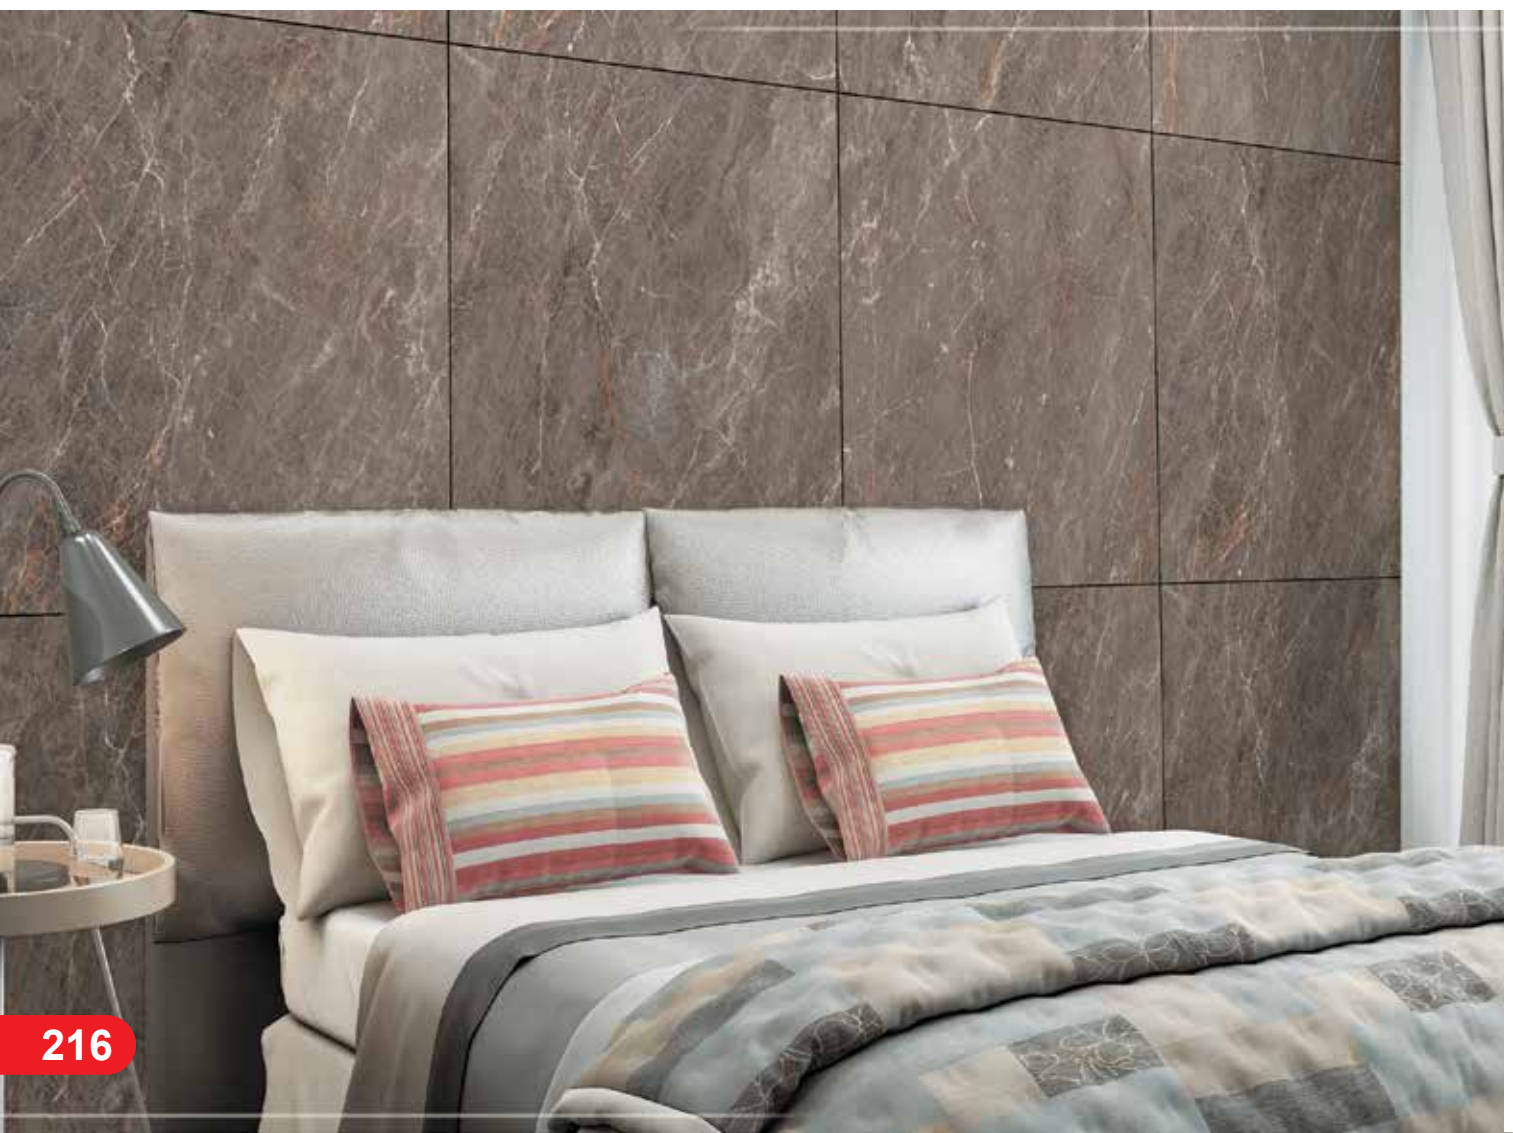

1200 x 1200 mm | *Finish : Glossy* | *Randoms : 3* | **Spanish Design**